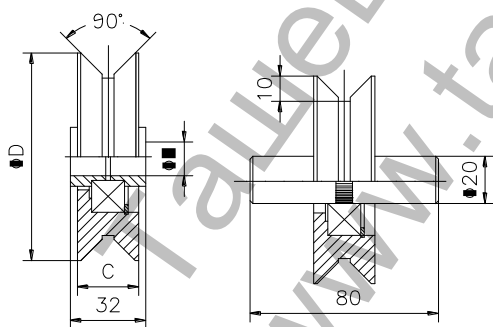

Ролка Estebro® за плъзгачи се врати с втулка ф 80x20 мм,
неръждаема стомана 303, V-20

Cod	Dimens.	ØD	C	ØA			Peso Max. Kg
446	70 V	68	24	14	20	8,85	475
379	80 V	78	24	16	16	9,35	655
125	90 V	88	24	16	8	6,50	655
128	100 V	98	24	16	8	8,50	655
126	120 V	118	24	16	6	9,90	655
127	150 V	147	26	16	4	11,80	655
3562	200 V	197	26	16	4	22,35	655

Family: Wheels

Material: 11SMn30 steel

Finish: Zinc-plated

Maximum weight supported by the bearing*: See table

Description: Wheel with a bearing 6204 2RS It is installed in sliding doors to let their displacement over the guide. It can be supplied with reducing sleeves to 16 mm, or with an axle of Ø 20 mm and 80 mm long, except code 446.

***In perfect conditions of installation, usage and maintenance.**

Продукт: [Ролка Estebro® за плъзгаци се врати с втулка ф 80x20 мм, неръждаема стомана 303, V-20](#)

Категория: [Плъзгаци се врати](#)

Бранд: [Estebro®](#)